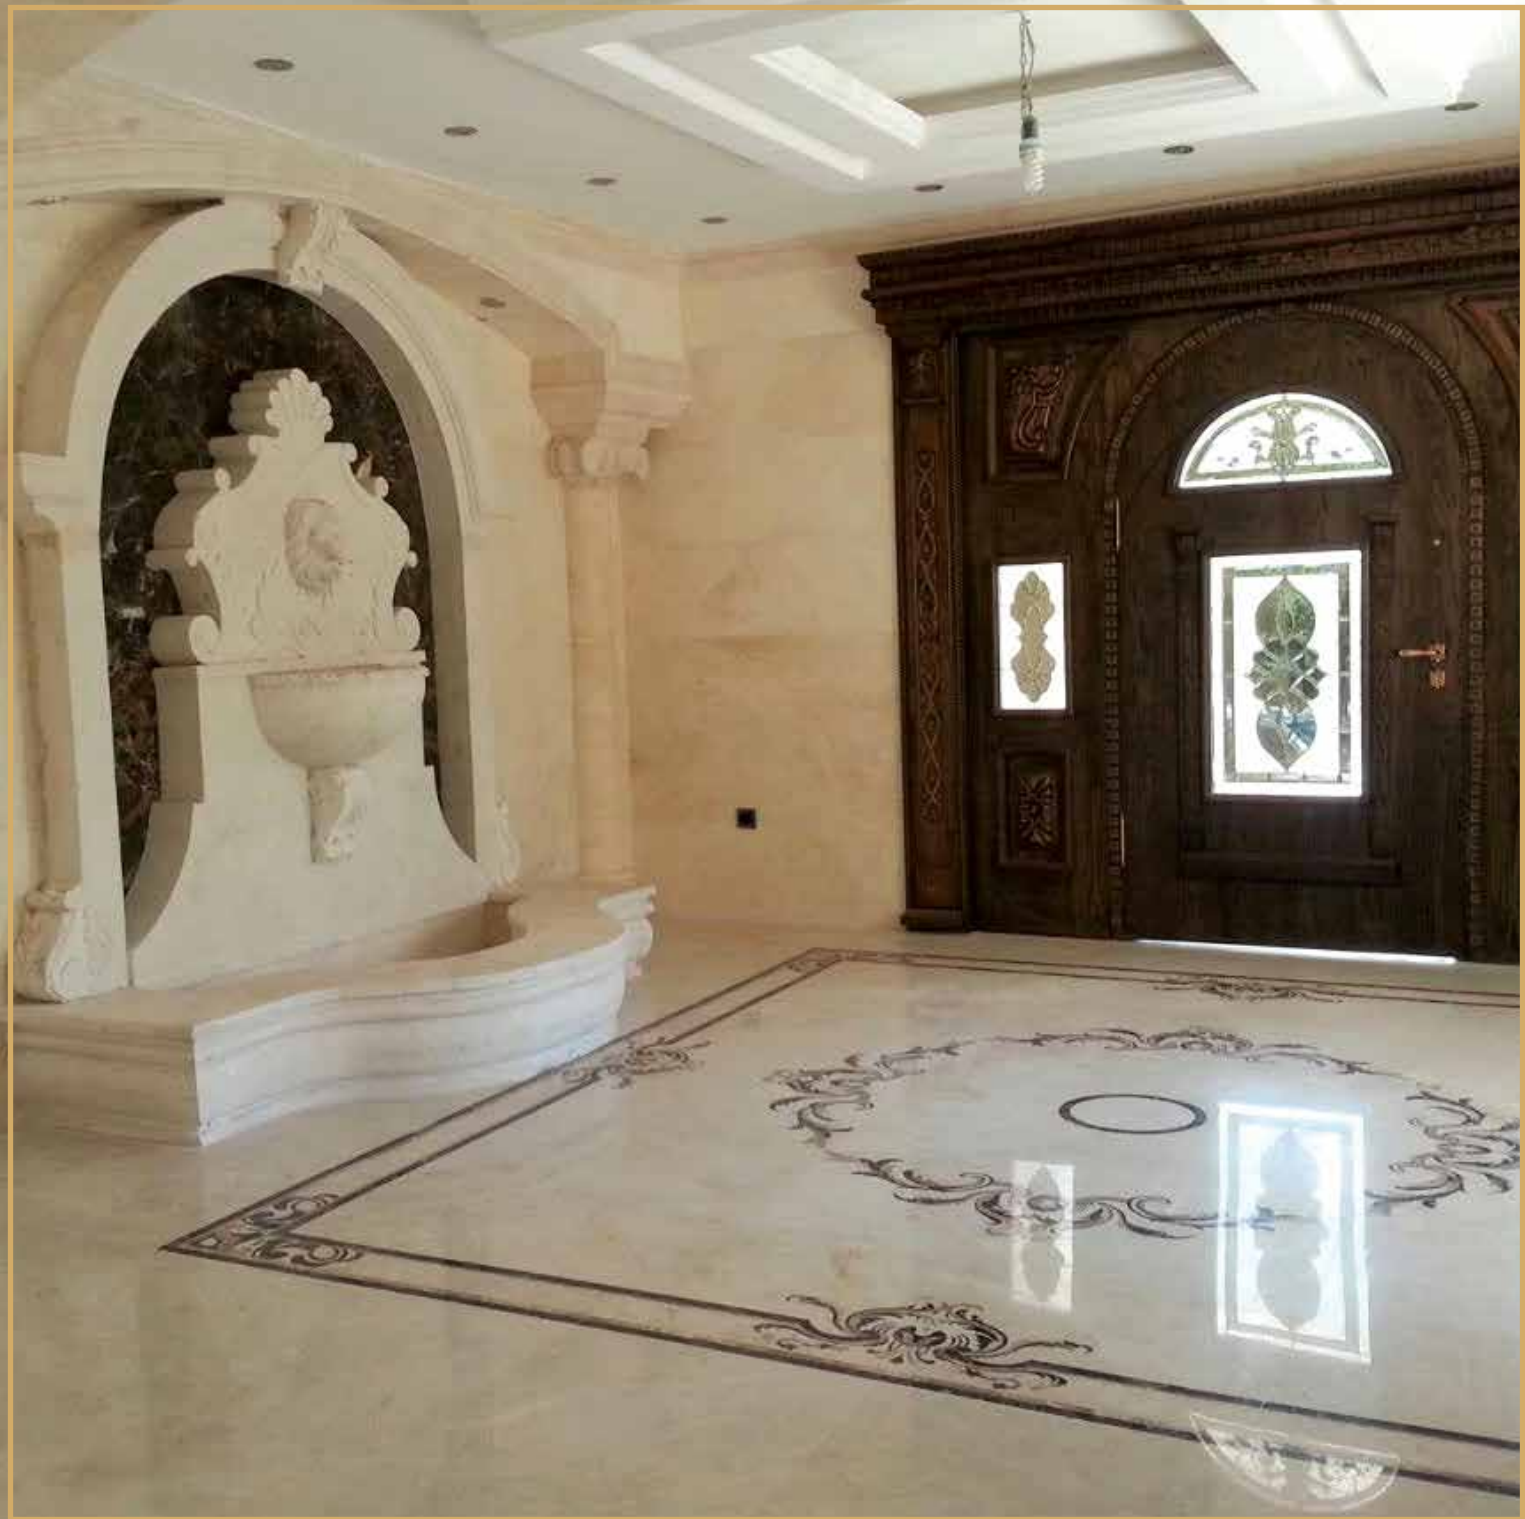

سنگ ایفل  
Eiffel Stone

DEHBID STONE

دهبید

گروه صنعتی سنگ ایفل با بیش از ۱۵ سال تجربه در زمینه تولید سنگ دهبید یکی از بزرگترین شرکت های فعال در زمینه تولید سنگ دهبید تا سایز ۱۵۰ x ۱۵۰ و اسلب ۲۲۰ x ۳۲۰ به شمار می رود. سنگ ایفل آمادگی دارد تا انواع سنگ دهبید (شایان، زارع، آراین، انگورک و ...) را مطابق ابعاد مورد نیاز مشتری با بهره گیری از ماشین های ساب و برش ایتالیایی با بالاترین سطح فرآوری و کنترل کیفیت محصول در تمامی مراحل تولید آماده نماید. سنگ به عنوان ماندگارترین و طبیعی ترین عنصر ساختمان ها، طبیعت را به محیط زندگی و خانه ها به ارمغان می آورد و دوباره یادمان می اندازد که مردمان سرزمینی که خداوند در او بزرگترین منابع سنگ طبیعی را به ودیعه نهاده است نباید و نشاید که موهبتی چنین عظیم را رها ساخته و برای آراستن سازه های خویش به سراغ فلز و مواد شیمیایی و ... بروند.